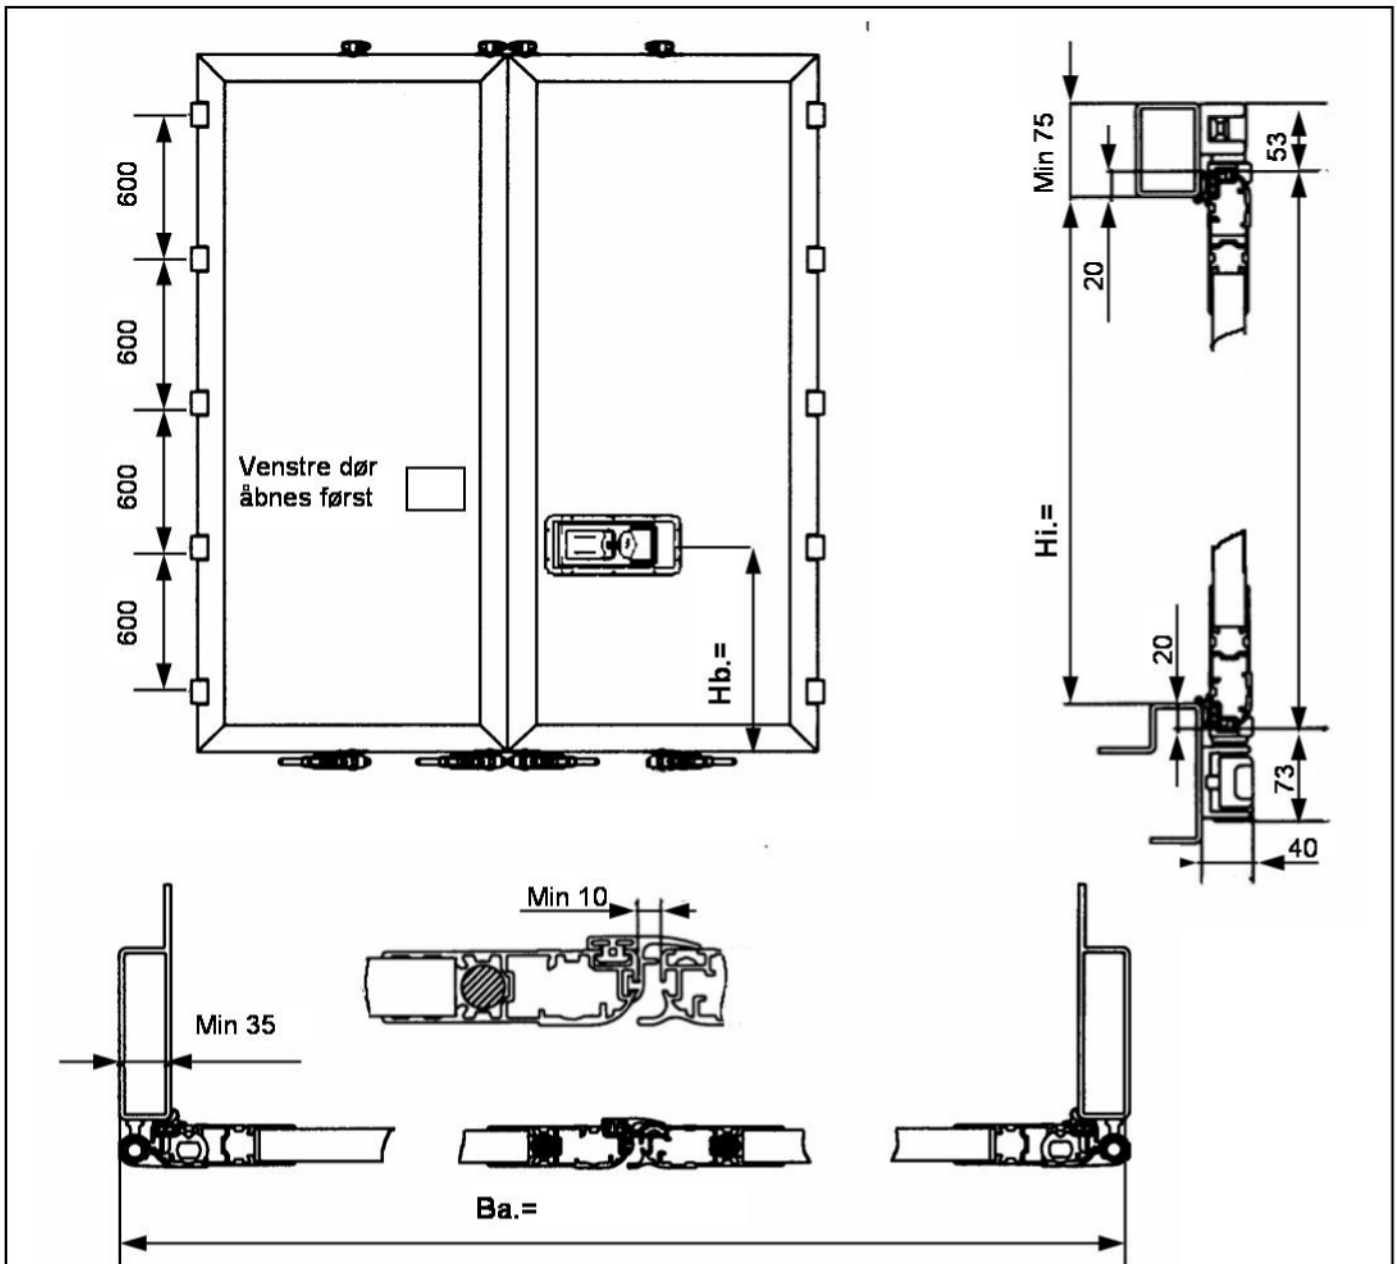

**Vi er på vej... PWP bagdøre med 1 eller 2 låse**

<b>Kunde:</b>	<b>Mål: Ba. mm.</b>		<b>Mål: Hi. mm.</b>	Dim. 25 mm. <input type="checkbox"/>	Dim. 30 mm. <input type="checkbox"/>
	<b>Hængsler</b>		<b>Overfladebehandling</b>	Elokseret	Hvid Ral 9010
<b>Dato:</b>	Svejsenhængsel stål		Dørramme		
<b>Ordre nr.:</b>	Svejsenhængsel rustfrit		Dørpanel sandwich		
<b>Tilbud nr.:</b>	Monteringsskinne alu		Dørpanel alu-profiler		
<b>Underskrift:</b>	<b>Antal låse totalt (stk)</b>		<b>Antal låse totalt (stk)</b>		<b>Hb.=Højde fra Bund i mm.</b>
	BOXER rustfrit		Indbygning rustfri (Angiv placering af lås)		
	BOXER stål				