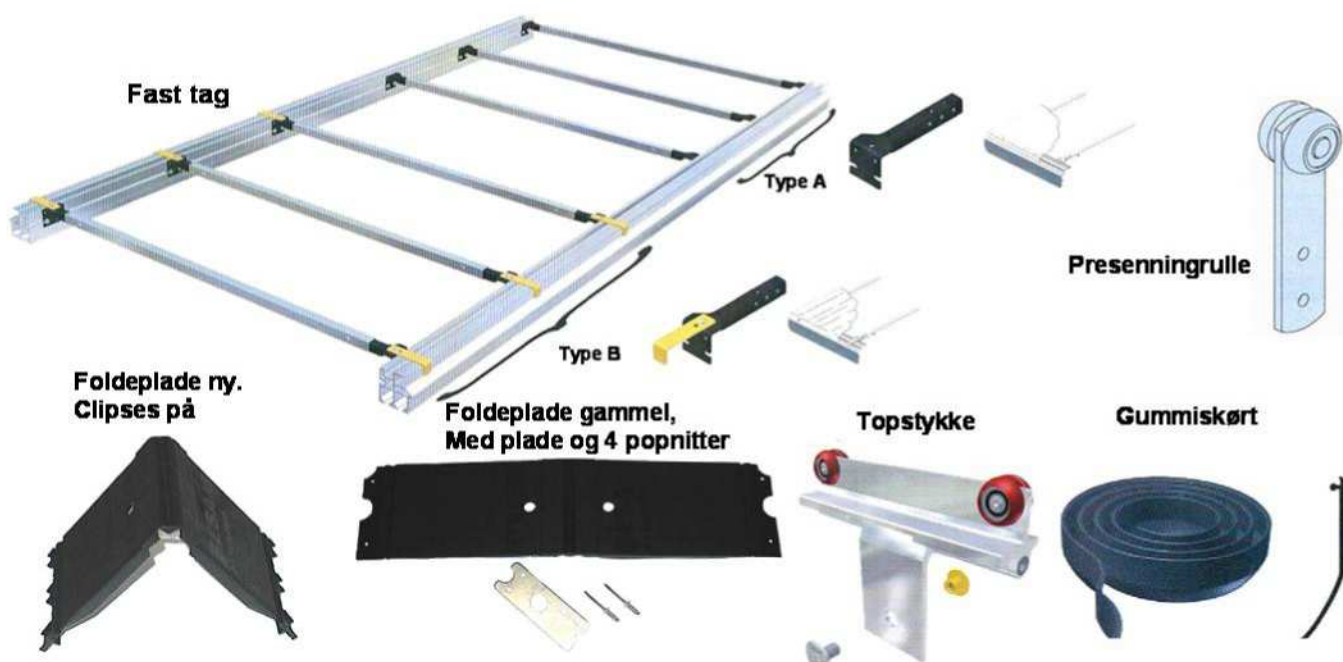

# Vi er på vej... Skydetag "MIXLINER" SESAM NO tilbehør

Sesam skydetag "MIXLINER", lagerføres i længder på 7,2 - 8,5 mtr. . 13,6 mtr. med forspænding leveres ved forudbestilling, direkte til kunde fra fabrik i Belgien. Alle typer kan også leveres som fast tag.

- 45 2136 Skydetag Mixliner komplet med presenningruller og gummiskørt. Længde 13,6 mtr.
- 45 2720 Skydetag Mixliner komplet med presenningruller og gummiskørt. Længde 7,2 mtr.
- 45 2850 Skydetag Mixliner komplet med presenningruller og gummiskørt. Længde 8,5 mtr.

Ønskes yderligere oplysninger på Sesam skydetage, rekvirer venligst specielt katalog

**Combiliner Mixliner Flatliner Highliner Miniliner Megaliner**