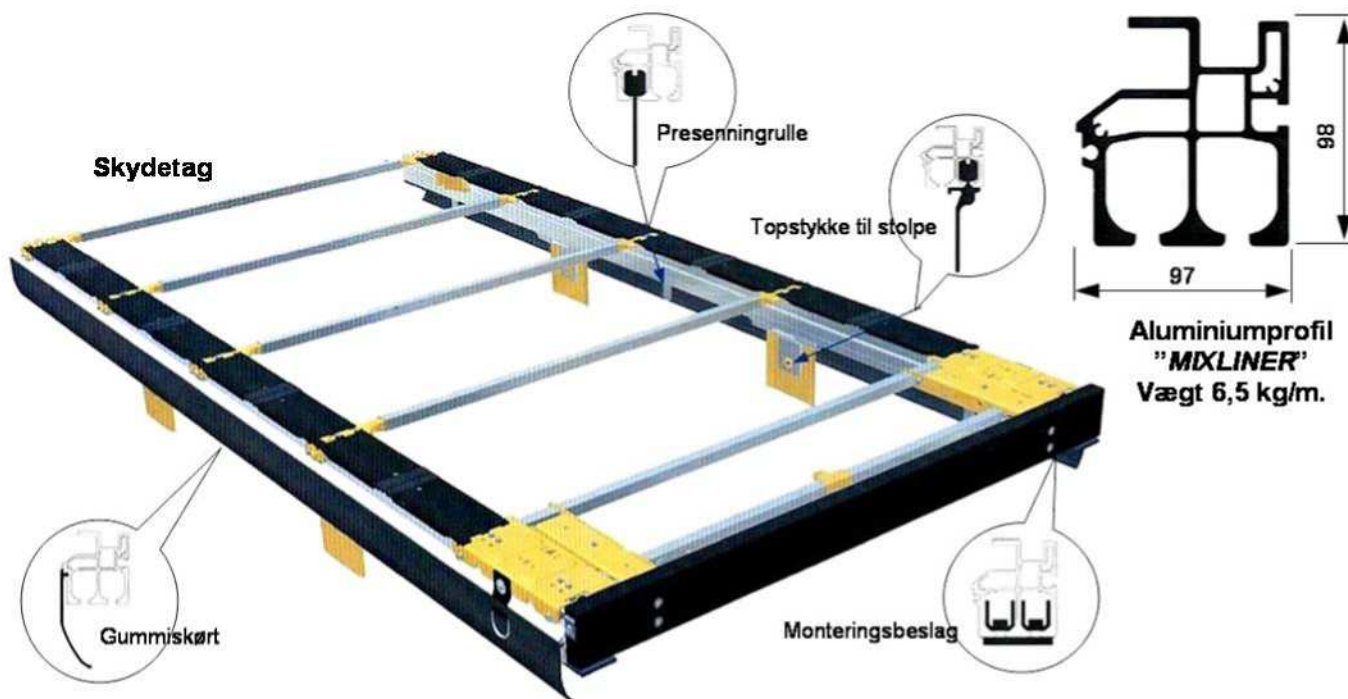

# Vi er på vej... Skydetag "MIXLINER" SESAM NO tilbehør

Sesam skydetag "MIXLINER", lagerføres i længder på 7,2 - 8,5 mtr. . 13,6 mtr. med forspænding leveres ved forudbestilling, direkte til kunde fra fabrik i Belgien. Alle typer kan også leveres som fast tag.

- 45 2136 Skydetag Mixliner komplet med presenningruller og gummiskørt. Længde 13,6 mtr.
- 45 2720 Skydetag Mixliner komplet med presenningruller og gummiskørt. Længde 7,2 mtr.
- 45 2850 Skydetag Mixliner komplet med presenningruller og gummiskørt. Længde 8,5 mtr.

Ønskes yderligere oplysninger på Sesam skydetage, rekvirer venligst specielt katalog

**Combiliner Mixliner Flatliner Highliner Miniliner Megaliner**