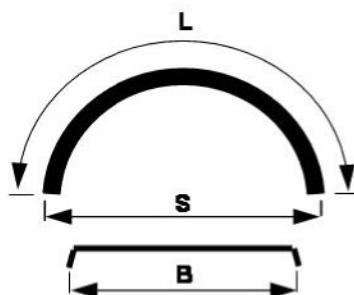

Plastskærme, rotationsstøbte RTM i polyethylen, eller sprøjtstøbte INJ i polypropylen. Fleksible og formstabile, ved store temperatursvingninger

25 2742 Skærmbeslag  
I sort plast. Se blad  
Div. artikler 00.01.

Stænklapper i mange størrelser. Med logo hør venligst om pris. Se blad 25.55

Helskærme i plast, rotationsstøbt RTM, eller sprøjtstøbt INJ

NO Nr.	Type	B	S	L	Vægt kg
25 1230	RTM	230	900	1400	1,4
25 1280	RTM	280	900	1400	1,4
25 1400	INJ	400	880	1380	2,0
25 1450	INJ	450	900	1380	2,3
25 1435	INJ	435	1320	2100	4,2
25 1436	INJ	435	1300	1900	3,5
25 1500	INJ	500	1000	1600	2,8
25 1550	INJ	550	1000	1600	3,0
25 1600	RTM	600	1150	1830	4,5
25 1650	INJ	650	1340	2100	6,1
25 1651	INJ	650	1250	1900	5,8

Helskærme med flad top i plast, rotationsstøbt RTM, eller sprøjtstøbt INJ

NO Nr.	Type	B	S	L	Vægt kg
25 2330	RTM	230	900	1360	1,4
25 2300	RTM	300	895	1500	2,1
25 2450	INJ	450	910	1470	2,5
25 2550	RTM	550	1080	1870	5,3

Halvskærme i plast, sprøjtstøbt INJ

NO Nr.	Type	B	L	Vægt kg
25 3450	INJ	450	800	1,6
25 3650	INJ	650	800	1,7