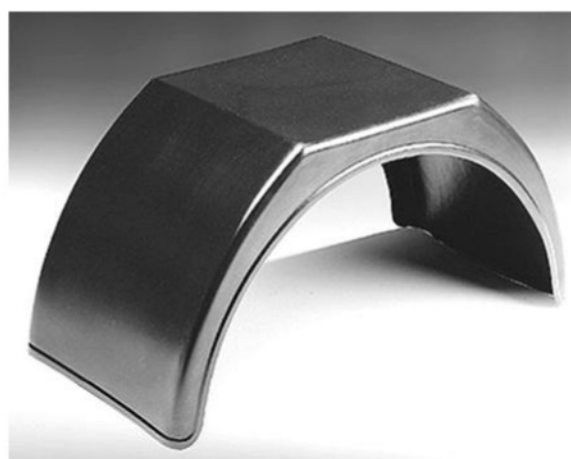

Plastskærme, rotationsstøbte RTM i polyethylen, eller sprøjtstøbte INJ i polypropylen. Fleksible og formstabile, ved store temperatursvingninger

25 2742 Skærmbeslag  
I sort plast. Se blad  
Div. artikler 00.01.

Stænklapper i mange størrelser. Med logo hør venligst om pris. Se blad 25.55

Helskærme i plast, rotationsstøbt RTM, eller sprøjtstøbt INJ

NO Nr.	Type	B	S	L	Vægt kg
25 1230	RTM	230	900	1400	1,4
25 1280	RTM	280	900	1400	1,4
25 1400	INJ	400	880	1380	2,0
25 1450	INJ	450	900	1380	2,3
25 1435	INJ	435	1320	2100	4,2
25 1436	INJ	435	1300	1900	3,5
25 1500	INJ	500	1000	1600	2,8
25 1550	INJ	550	1000	1600	3,0
25 1600	RTM	600	1150	1830	4,5
25 1650	INJ	650	1340	2100	6,1
25 1651	INJ	650	1250	1900	5,8

Helskærme med flad top i plast, rotationsstøbt RTM, eller sprøjtstøbt INJ

NO Nr.	Type	B	S	L	Vægt kg
25 2330	RTM	230	900	1360	1,4
25 2300	RTM	300	895	1500	2,1
25 2450	INJ	450	910	1470	2,5
25 2550	RTM	550	1080	1870	5,3