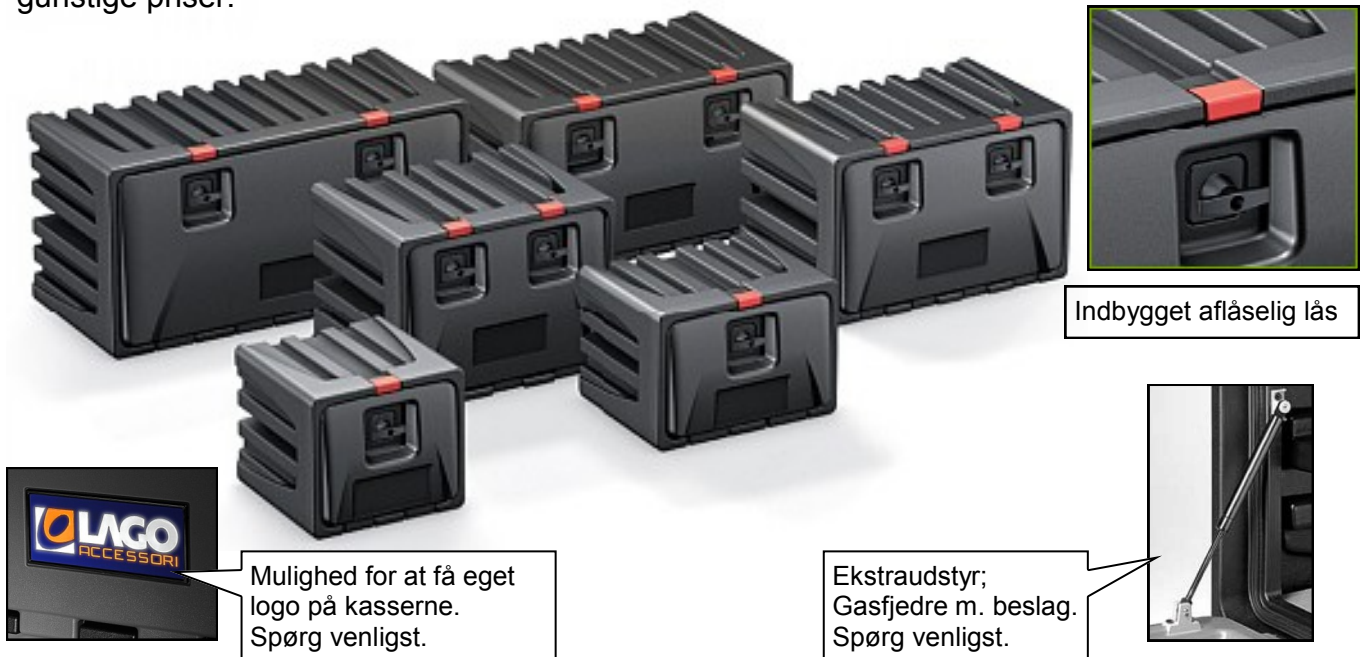

Vi er på vej ... Niola plastkasse fra Lago

NO tilbehør

Plastkasser "Black Dog" fra;

Plastkassen model **Black Dog**, er en rotationsstøbt værktøjskasse i kraftig plast med 1 eller 2 aflåselige indbyggede låse, gummitætningsliste og mulighed for at montere en hylde.

Mulighed for at få eget **LOGO** på låget, (Ved bestilling af 20 stk. assorteret)

Black Dog er en ny generation af plastkasser, i et utroligt flot sort design, samt til særdeles gunstige priser.

Art. nr.	Lgd. Udv.	Lgd. lys	Hjd. Udv.	Hjd. Lys	Dbd. Udv.	Dbd. Lys	Låse	Kg.
10 8050	1000	900	500	400	650	560	2	18,0
10 8051	1000	900	500	400	470	380	2	15,0
10 8052	800	700	450	350	470	380	2	11,5
10 8053	750	650	360	260	350	250	2	7,8
10 8054	700	600	450	350	650	560	2	12,0
10 8055	700	600	450	350	470	380	2	10,5
10 8056	600	500	450	350	650	560	2	10,5
10 8057	600	500	450	350	470	380	2	9,2
10 8058	500	400	350	250	400	325	1	6,2
10 8059	400	300	350	250	400	325	1	5,7