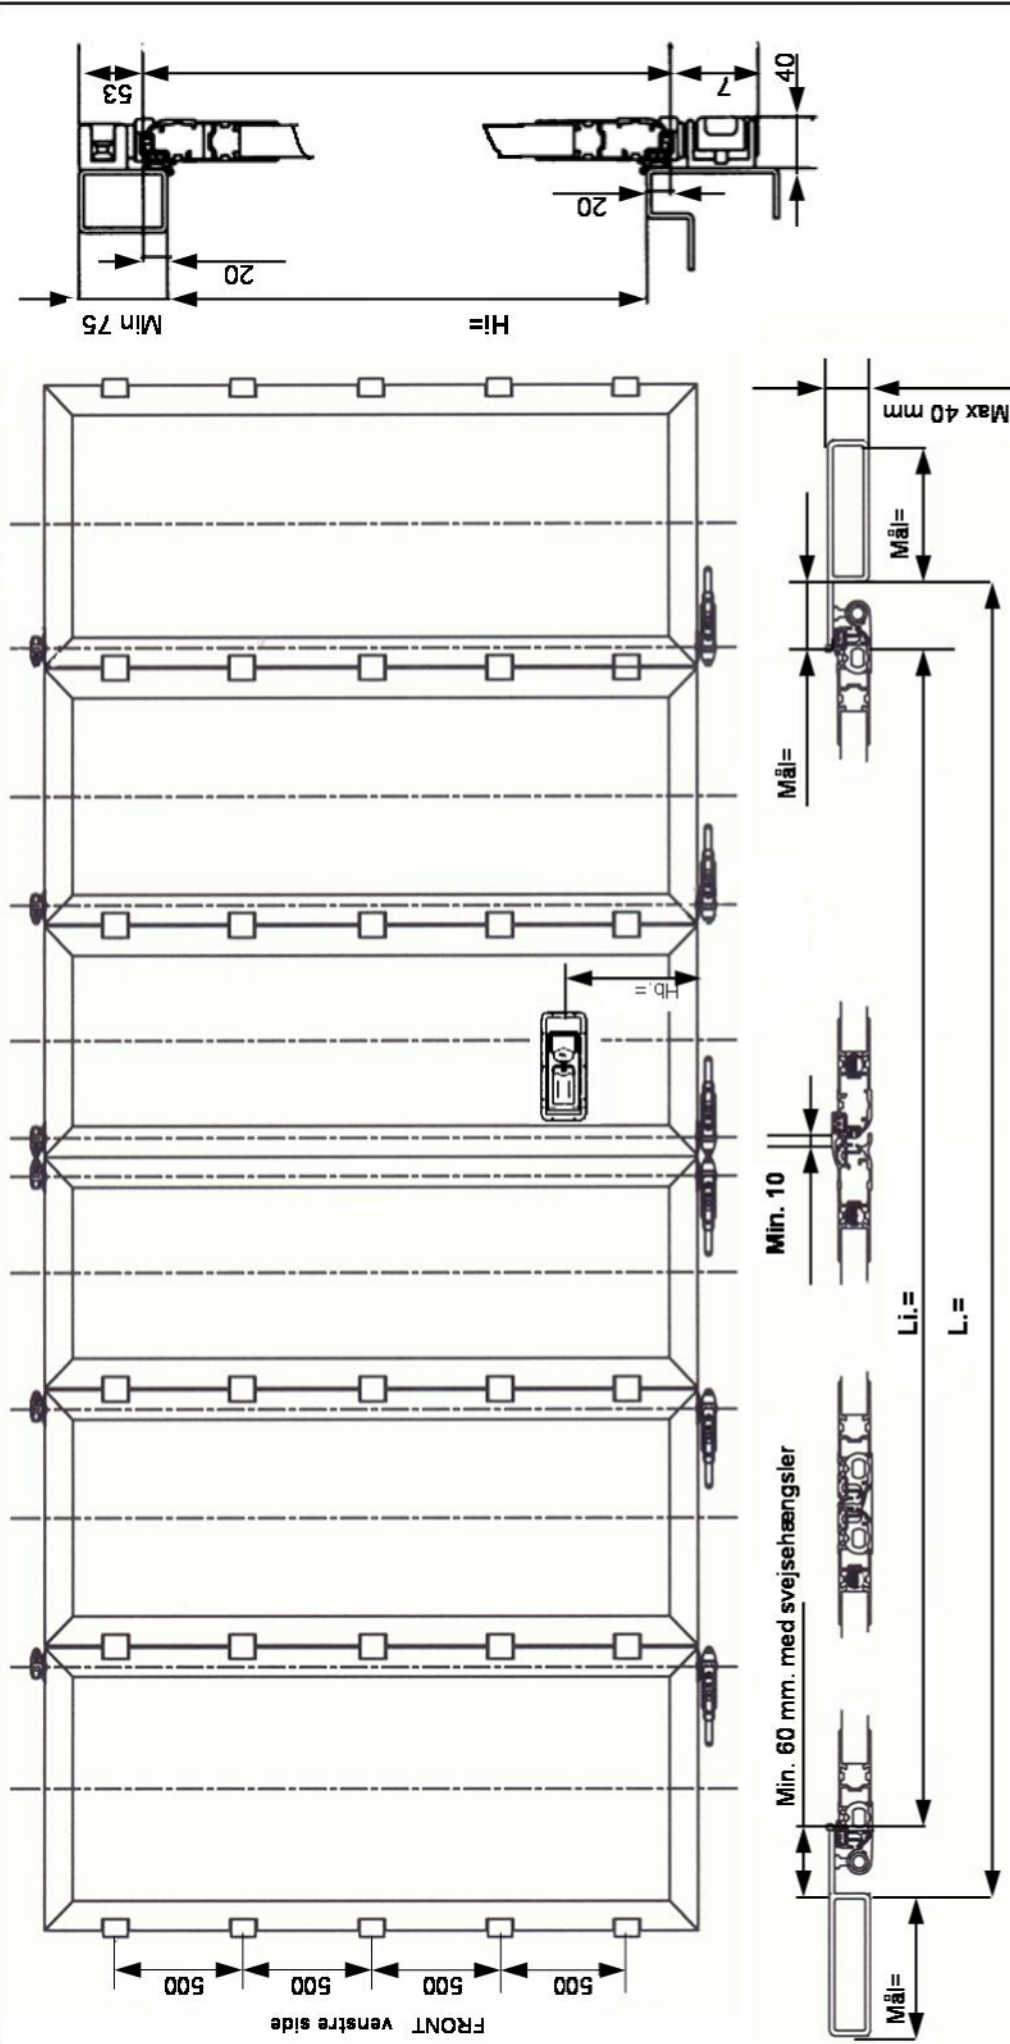

Tlf. (+45) 5763 8610
 Fax. (+45) 5763 8619

NO tilbehør

PWP Sidedøre med 1 eller 2 låse

Vi er på vej ...

Kunde:	Mål: Li. mm.	Mål: Hi. mm.	Dim. 25 mm.	Dim. 30 mm.	Foldedøre For Bag	Harmonika For Bag	Antal låse Stk. i alt
	Hængsler	Overfladebeh.	Elokseret	Hvid 9010	Antal døre For	Antal døre For	Boxer rustfri
Dato:	Svejsehængsel stål	Dørramme			Antal døre Bag	Antal døre Bag	Boxer galv.
Ordre nr.:	Svejsehængsel rustfri	Dørpanel sandwich					Indbyggn. rustfri
Underskrift:	Monteringskinne	Dørpanel alu-profiler					Mål Hb.=
	Alu.						