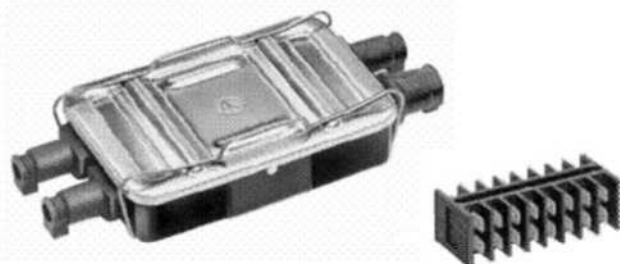

65 0275 Spiralkabel 5 polet ABS m/stik. Mat. PU. Ø12  
Spiral Ø55, lgd. 4-6 m. Bøsninger 3x1,5 og 2x6,0 mm<sup>2</sup>

65 0280 Spiralkabel 7 polet EBS m/stik. Mat. PU. Ø13,5  
Spiral Ø55, lgd. 4-6 m. Bøsninger 5x1,5 og 2x4,0 mm<sup>2</sup>

65 0410 Samledåse, 8 udgange med dæksel og bøjler.

Eks. kabelgennemføringer og fladstikindsats.

65 0421 Fladstikindsats 14 polet, 56 stk. fladstik

65 0422 Fladstikindsats 28 polet, 84 stk. fladstik

65 0423 Fladstikindsats 28 polet, 112 stk. fladstik