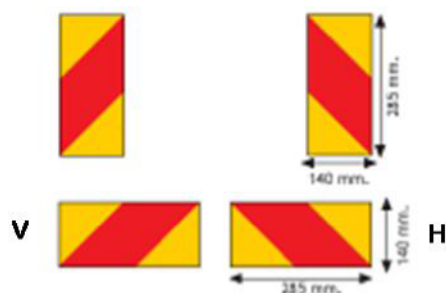

Refleksplanker til forvogn i aluminium eller selvklæbende.

- 63 1010 Refleksplanke 285x140x1,2 mm. Alum. V.
- 63 1011 Refleksplanke 285x140x1,2 mm. Alum. H.
- 63 1030 Refleksplanke 285x140 mm. Selvkl. V.
- 63 1031 Refleksplanke 285x140 mm. Selvkl. H.

- 63 1014 Refleksplanke 570x140x2,0 mm. Alum. V.
- 63 1015 Refleksplanke 570x140x2,0 mm. Alum. H.
- 63 1034 Refleksplanke 570x140 mm. Selvkl. V.
- 63 1035 Refleksplanke 570x140 mm. Selvkl. H.

- 63 1018 Refleksplanke 1140x140x2,0 mm. Alum.
- 63 1038 Refleksplanke 1140x140 mm. Selvkl.

- 63 1058 Refleksplanke 1140x200x2,0 mm. Alum.
- 63 1078 Refleksplanke 1140x200 mm. Selvkl.

- 63 1110 Skoleskilt, klapbar. 400x400x1,5 mm. Vægt 1,4 kg.

Vi er på vej..., med mere.