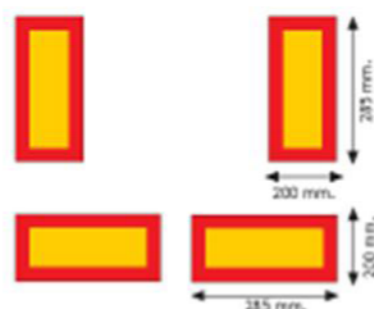

- 63 1050 Refleksplanke 285x200x2,0 mm. Alum.
- 63 1070 Refleksplanke 285x200 mm. Selvkl.