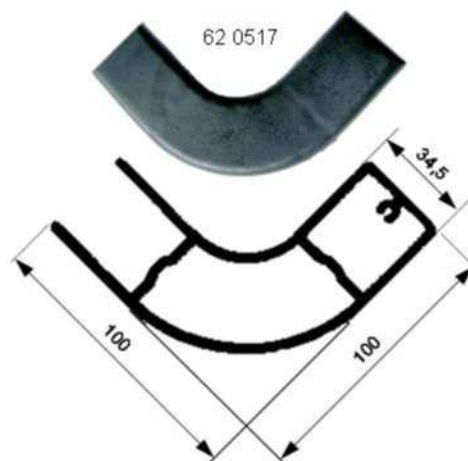

## Sideværn; aluminiumprofiler og konsoller.

62 0510 Bolt sæt; 8 mm. sætskrue med modhold for sideværnsprofiler.

Vægt 0,055 kg.

## Sideværnsprofiler i elokseret aluminium.

62 0515 Plast prop i sort PVC, for sideværnsprofil.

Vægt 0,030 kg.

## Sideværnsprofiler. Vægt 1,45 kg./m.

62 0532 Sideværnsprofil lgd.3200 mm.

62 0536 Sideværnsprofil lgd.3600 mm.

62 0540 Sideværnsprofil lgd.4000 mm.

62 0552 Sideværnsprofil lgd.5200 mm.

62 0517 Plast prop i sort PVC, for hjørneprofil.

## Hjørneprofiler. Vægt 2,10 kg./m.

62 0600 Hjørneprofil i løbende meter. Pr./m.

62 0605 Hjørneprofil lgd. 500 mm.

62 0650 Hjørneprofil lgd. 5000 mm.

62 0778 Konsol, varmgalvaniseret, for sideværnsprofiler. Komplet med bolte og splitter.