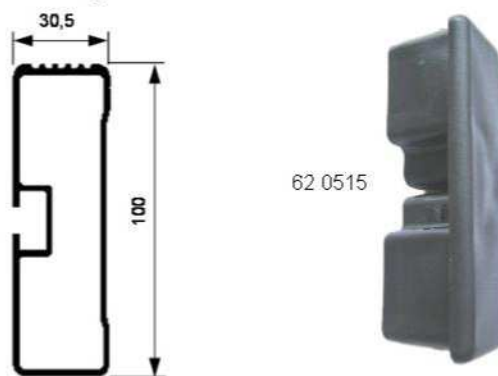

Sideværnsprofiler i elokseret aluminium.

62 0515 Plast prop i sort PVC, for sideværnsprofil.

Vægt 0,030 kg.

Sideværnsprofiler. Vægt 1,45 kg./m.

62 0532 Sideværnsprofil lgd.3200 mm.

62 0536 Sideværnsprofil lgd.3600 mm.

62 0540 Sideværnsprofil lgd.4000 mm.

62 0552 Sideværnsprofil lgd.5200 mm.