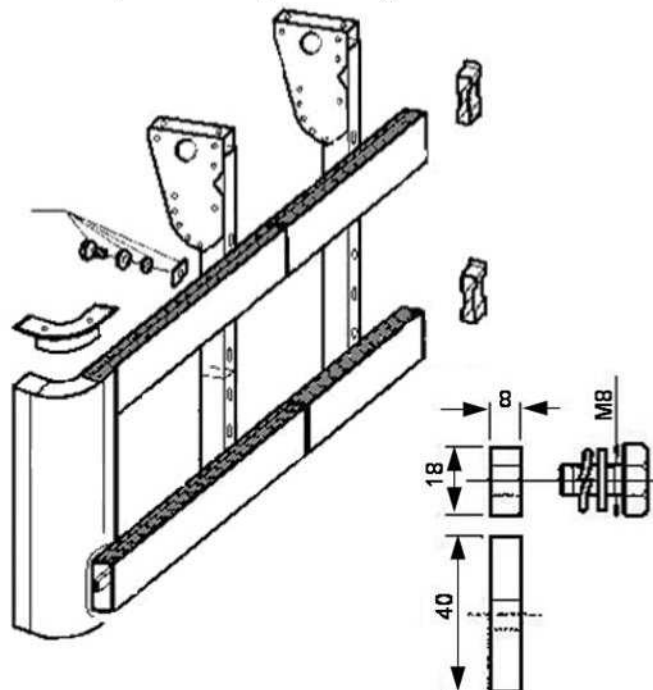

## Underkøringskofangere i elokseret aluminium.

62 0240 Underkøringskofanger i elokseret aluminium. Komplet med 2 stk. endeplader og modhold i aluminium, samt 2 stk. galv. skruer M16 x 50 mm. og selvslæsende møtrikker. Længde 2406 mm.

## Sideværn; aluminiumprofiler og konsoller.

62 0510 Bolt sæt; 8 mm. sætskrue med modhold for sideværnsprofiler.

Vægt 0,055 kg.

## Sideværnsprofiler i elokseret aluminium.

62 0515 Plast prop i sort PVC, for sideværnsprofil.

Vægt 0,030 kg.

## Sideværnsprofiler. Vægt 1,45 kg./m.

62 0532 Sideværnsprofil lgd.3200 mm.

62 0536 Sideværnsprofil lgd.3600 mm.

62 0540 Sideværnsprofil lgd.4000 mm.

62 0552 Sideværnsprofil lgd.5200 mm.

62 0517 Plast prop i sort PVC, for hjørneprofil.