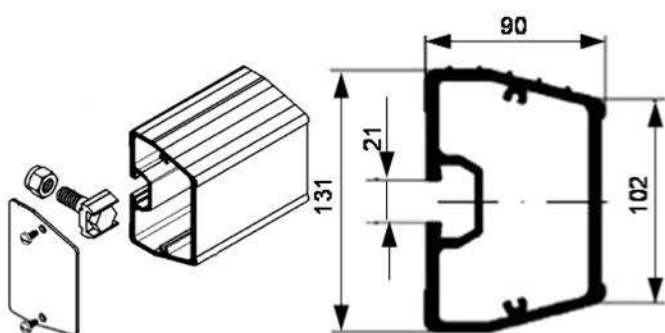

## Underkøringskofangere i elokseret aluminium.

62 0240 Underkøringskofanger i elokseret aluminium. Komplet med 2 stk. endeplader og modhold i aluminium, samt 2 stk. galv. skruer M16 x 50 mm. og selvslæsende møtrikker. Længde 2406 mm.

Vægt 14,6 kg.

62 0340 Underkøringskofanger (lygtebjælke) i elokseret aluminium. Komplet med endeplader i sort plast og 4 stk. galv. modhold. Længde 2430 mm.

Vægt 18,0 kg.

## Sideværn; aluminiumprofiler og konsoller.

62 0510 Bolt sæt; 8 mm. sætskrue med modhold for sideværnsprofiler.

Vægt 0,055 kg.

## Sideværnsprofiler. Vægt 1,45 kg./m.

62 0532 Sideværnsprofil lgd.3200 mm.

62 0536 Sideværnsprofil lgd.3600 mm.

62 0540 Sideværnsprofil lgd.4000 mm.

62 0552 Sideværnsprofil lgd.5200 mm.

62 0517 Plast prop i sort PVC, for hjørneprofil.