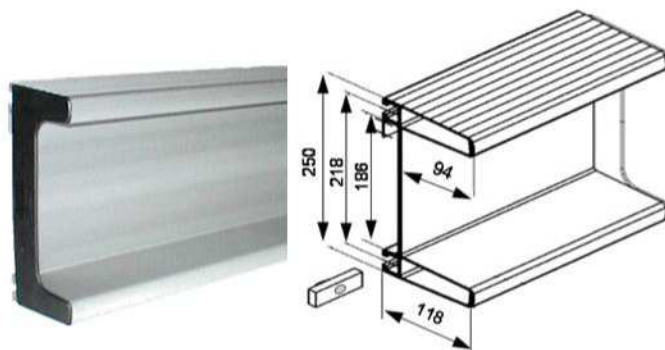

62 0340 Underkøringskofanger (lygtebjælke) i elokseret aluminium. Komplet med endeplader i sort plast og 4 stk. galv. modhold. Længde 2430 mm.

Vægt 18,0 kg.