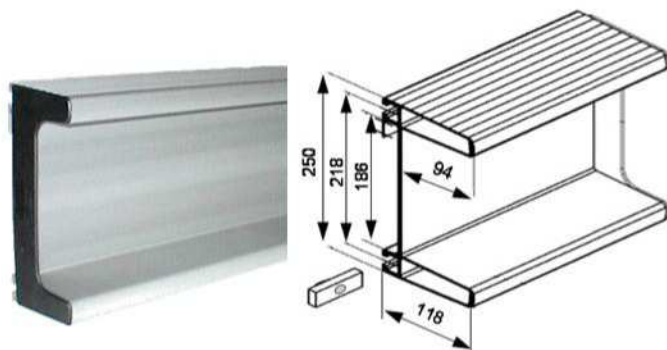

Underkøringskofangere i elokseret aluminium.

62 0240 Underkøringskofanger i elokseret aluminium. Komplet med 2 stk. endeplader og modhold i aluminium, samt 2 stk. galv. skruer M16 x 50 mm. og selvslæsende møtrikker. Længde 2406 mm.

Vægt 14,6 kg.

62 0340 Underkøringskofanger (lygtebjælke) i elokseret aluminium. Komplet med endeplader i sort plast og 4 stk. galv. modhold. Længde 2430 mm.

Vægt 18,0 kg.

Sideværn; aluminiumprofiler og konsoller.

62 0510 Bolt sæt; 8 mm. sætskrue med modhold for sideværnsprofiler.

Vægt 0,055 kg.

Sideværnsprofiler i elokseret aluminium.

62 0515 Plast prop i sort PVC, for sideværnsprofil.

Vægt. 0,030 kg.

Sideværnsprofiler. Vægt 1,45 kg./m.

62 0532 Sideværnsprofil lgd.3200 mm.

62 0536 Sideværnsprofil lgd.3600 mm.

62 0540 Sideværnsprofil lgd.4000 mm.

62 0552 Sideværnsprofil lgd.5200 mm.

62 0517 Plast prop i sort PVC, for hjørneprofil.

Vægt. 0,020 kg.