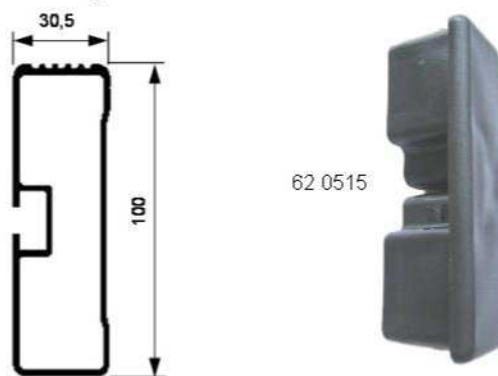

Underkøringskofangere i elokseret aluminium.

62 0240 Underkøringskofanger i elokseret aluminium. Komplet med 2 stk. endeplader og modhold i aluminium, samt 2 stk. galv. skruer M16 x 50 mm. og selvslæsende møtrikker. Længde 2406 mm.

Vægt 14,6 kg.

62 0340 Underkøringskofanger (lygtebjælke) i elokseret aluminium. Komplet med endeplader i sort plast og 4 stk. galv. modhold. Længde 2430 mm.

Vægt 18,0 kg.

Sideværn; aluminiumprofiler og konsoller.

62 0510 Bolt sæt; 8 mm. sætskrue med modhold for sideværnsprofiler.

Vægt 0,055 kg.

Sideværnsprofiler i elokseret aluminium.

62 0515 Plast prop i sort PVC, for sideværnsprofil.

Vægt. 0,030 kg.

Sideværnsprofiler. Vægt 1,45 kg./m.

62 0532 Sideværnsprofil lgd.3200 mm.

62 0536 Sideværnsprofil lgd.3600 mm.

62 0540 Sideværnsprofil lgd.4000 mm.

62 0552 Sideværnsprofil lgd.5200 mm.

62 0517 Plast prop i sort PVC, for hjørneprofil.

Vægt. 0,020 kg.