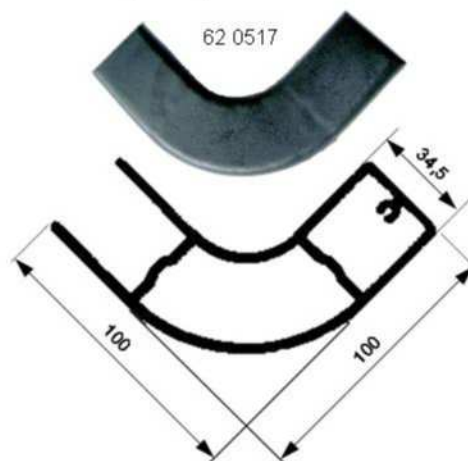

Vægt 14,6 kg.

62 0340 Underkøringskofanger (lygtebjælke) i elokseret aluminium. Komplet med endeplader i sort plast og 4 stk. galv. modhold. Længde 2430 mm.

Vægt 18,0 kg.

Sideværn; aluminiumprofiler og konsoller.

62 0510 Bolt sæt; 8 mm. sætskrue med modhold for sideværnsprofiler.

Vægt 0,055 kg.

Sideværnsprofiler i elokseret aluminium.

62 0515 Plast prop i sort PVC, for sideværnsprofil.

Vægt. 0,030 kg.

Sideværnsprofiler. Vægt 1,45 kg./m.

62 0532 Sideværnsprofil lgd.3200 mm.

62 0536 Sideværnsprofil lgd.3600 mm.

62 0540 Sideværnsprofil lgd.4000 mm.

62 0552 Sideværnsprofil lgd.5200 mm.

62 0517 Plast prop i sort PVC, for hjørneprofil.

Vægt. 0,020 kg.

Hjørneprofiler. Vægt 2,10 kg./m.

62 0600 Hjørneprofil i løbende meter. Pr./m.

62 0605 Hjørneprofil lgd. 500 mm.

62 0650 Hjørneprofil lgd. 5000 mm.

62 0778 Konsol, varmgalvaniseret, for sideværnsprofiler. Komplet med bolte og splitter.