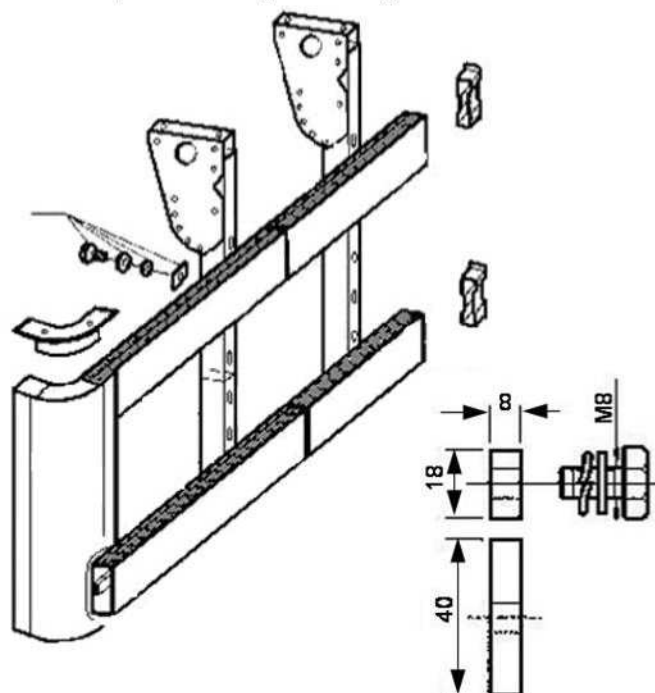

Underkøringskofangere i elokseret aluminium.

62 0240 Underkøringskofanger i elokseret aluminium. Komplet med 2 stk. endeplader og modhold i aluminium, samt 2 stk. galv. skruer M16 x 50 mm. og selvslæsende møtrikker. Længde 2406 mm.

Vægt 14,6 kg.

62 0340 Underkøringskofanger (lygtebjælke) i elokseret aluminium. Komplet med endeplader i sort plast og 4 stk. galv. modhold. Længde 2430 mm.

Vægt 18,0 kg.

Sideværn; aluminiumprofiler og konsoller.

62 0510 Bolt sæt; 8 mm. sætskrue med modhold for sideværnsprofiler.

Vægt 0,055 kg.

Sideværnsprofiler i elokseret aluminium.

62 0515 Plast prop i sort PVC, for sideværnsprofil.

Vægt. 0,030 kg.

Sideværnsprofiler. Vægt 1,45 kg./m.

62 0532 Sideværnsprofil lgd.3200 mm.

62 0536 Sideværnsprofil lgd.3600 mm.

62 0540 Sideværnsprofil lgd.4000 mm.

62 0552 Sideværnsprofil lgd.5200 mm.

62 0517 Plast prop i sort PVC, for hjørneprofil.

Vægt. 0,020 kg.