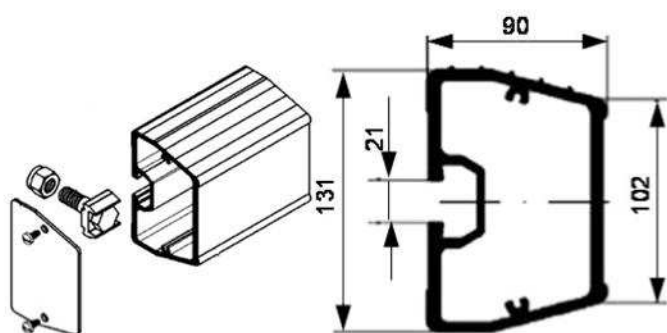

Underkøringskofangere i elokseret aluminium.

62 0240 Underkøringskofanger i elokseret aluminium. Komplet med 2 stk. endeplader og modhold i aluminium, samt 2 stk. galv. skruer M16 x 50 mm. og selvslæsende møtrikker. Længde 2406 mm.

Vægt 14,6 kg.

62 0340 Underkøringskofanger (lygtebjælke) i elokseret aluminium. Komplet med endeplader i sort plast og 4 stk. galv. modhold. Længde 2430 mm.

Vægt 18,0 kg.

Sideværn; aluminiumprofiler og konsoller.

62 0510 Bolt sæt; 8 mm. sætskrue med modhold for sideværnsprofiler.

Vægt 0,055 kg.

Sideværnsprofiler i elokseret aluminium.

62 0515 Plast prop i sort PVC, for sideværnsprofil.

Vægt. 0,030 kg.

Sideværnsprofiler. Vægt 1,45 kg./m.

62 0532 Sideværnsprofil lgd.3200 mm.

62 0536 Sideværnsprofil lgd.3600 mm.

62 0540 Sideværnsprofil lgd.4000 mm.

62 0552 Sideværnsprofil lgd.5200 mm.

62 0517 Plast prop i sort PVC, for hjørneprofil.

Vægt. 0,020 kg.