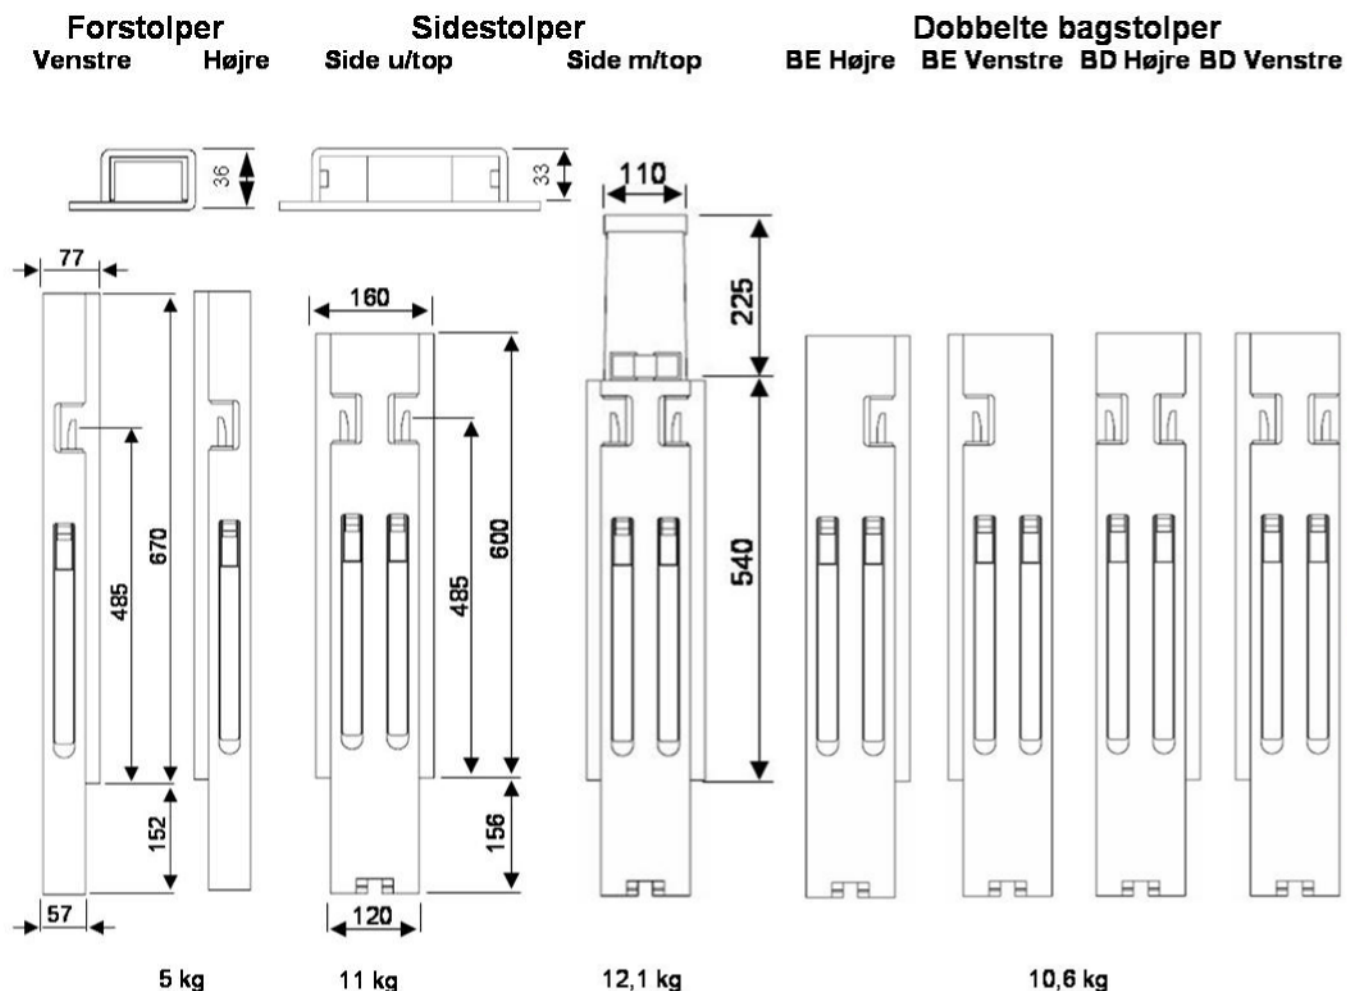

Vi er på vej...**Ladstolpe 4/600 mm.****NO** tilbehør

Niola stolpen, 4/600, er en stolpe der er velegnet til deling af udenpåliggende ladsider. Stolperne leveres grundmalet i sort pulverlakering, og uden beslag. Lemlåse, bundkasser og topkåle skal bestilles separat.

47 4601 Forstolpe 600 V.
47 4602 Forstolpe 600 H.

47 4610 Sidestolpe u/top 600
47 4615 Sidestolpe m/top 600

47 4621 Bagstolpe BE 600 H
47 4622 Bagstolpe BE 600 V

47 4625 Bagstolpe BD 600 H
47 4626 Bagstolpe BD 600 V

47 4106 Lemlås galv. m/gevindplade
og 2 stk. 8x16 mm. skruer.
Vægt 0,220 kg.

47 4112 Bundkasse rå, til Niola stolpe.
Udenpåliggende.
Vægt 0,500 kg.

47 4121 Topskål rå, til Niola stolpe.
Vægt 1,8 kg.