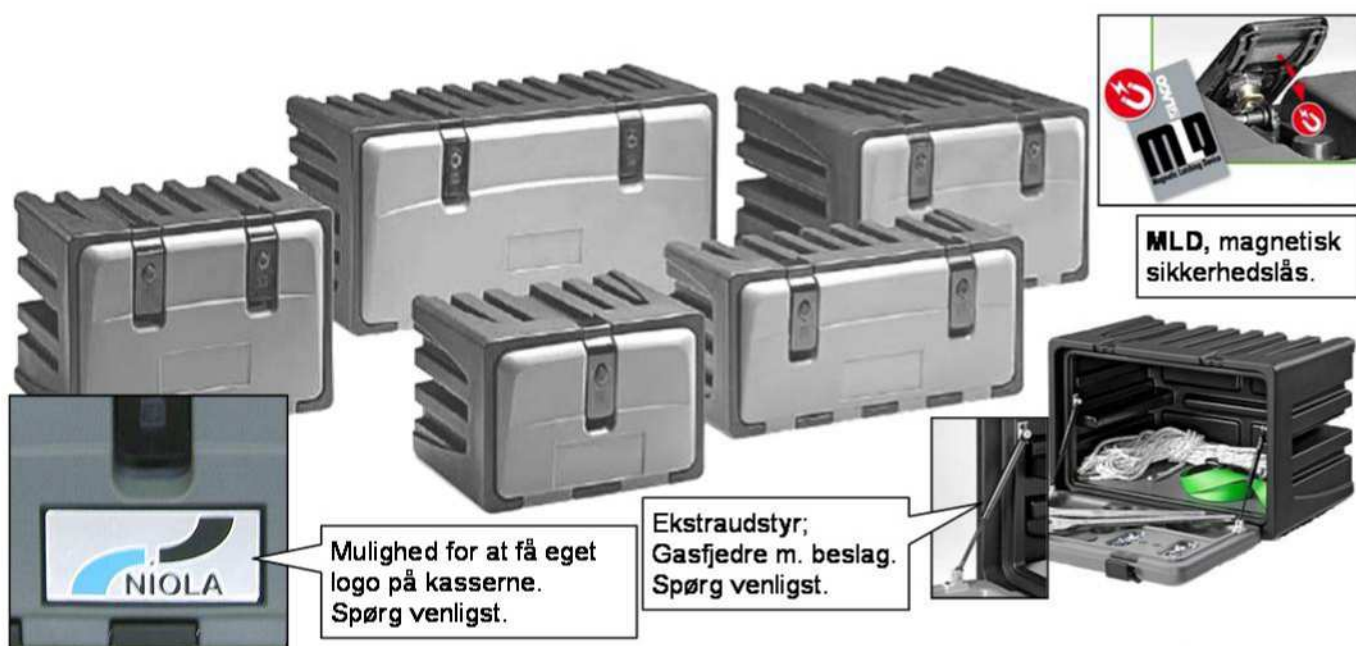

## Plastkasser "Vertigo" fra;

Plastkassen model **Vertigo**, er en rotationsstøbt værktøjskasse i kraftig plast med 1 eller 2 aflåselige låse i plast, med nyt sikkerhedssystem **MLD**, gummitætningsliste og mulighed for at montere en hyld. Mulighed for at få eget **LOGO** på låget, (Ved bestilling af 20 stk. assorteret) **Vertigo** er en ny generation af plastkasser, i et utroligt flot design, sort kasse med lysegråt låg, samt til særdeles gunstige priser.

	Art. nr.	Lgd. Udv.	Lgd. lys	Hjd. Udv.	Hjd. Lys	Dbd. Udv.	Dbd. Lys	Låse	Kg.
	10 8080	1000	900	500	400	650	560	2	18,0
	10 8081	1000	900	500	400	470	380	2	15,0
	10 8082	800	700	450	350	470	380	2	11,5
	10 8083	750	650	360	260	350	250	2	7,8
	10 8084	700	600	450	350	650	560	2	12,0
	10 8085	700	600	450	350	470	380	2	10,5
	10 8086	600	500	450	350	650	560	2	10,5
	10 8087	600	500	450	350	470	380	2	9,2
	10 8088	500	400	350	250	400	325	1	6,2
	10 8089	400	300	350	250	400	325	1	5,7