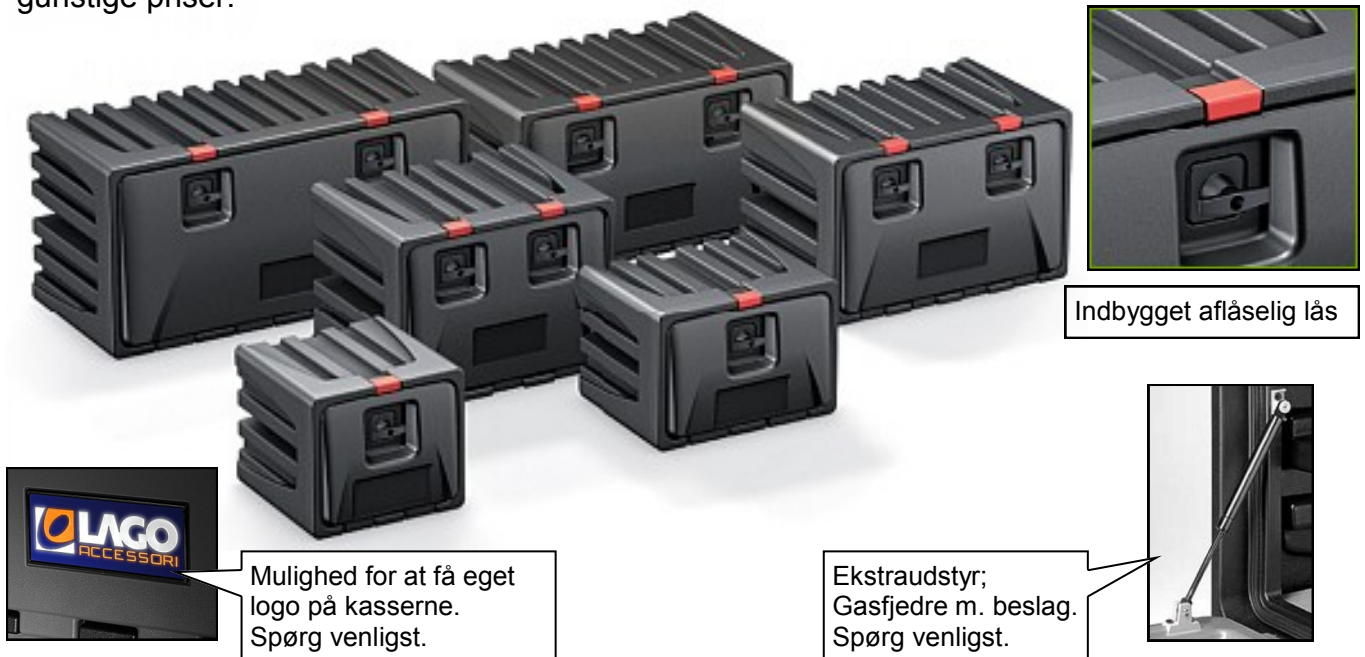

Vi er på vej ... Niola plastkasse fra Lago

NO tilbehør

Plastkasser "Black Dog" fra;

Plastkassen model **Black Dog**, er en rotationsstøbt værktøjskasse i kraftig plast med 1 eller 2 aflåselige indbyggede låse, gummitætningsliste og mulighed for at montere en hylde.

Mulighed for at få eget **LOGO** på låget, (Ved bestilling af 20 stk. assorteret)

Black Dog er en ny generation af plastkasser, i et utroligt flot sort design, samt til særdeles gunstige priser.

Art. nr.	Lgd. Udv.	Lgd. lys	Hjd. Udv.	Hjd. Lys	Dbd. Udv.	Dbd. Lys	Låse	Kg.
10 8050	1000	900	500	400	650	560	2	18,0
10 8051	1000	900	500	400	470	380	2	15,0
10 8052	800	700	450	350	470	380	2	11,5
10 8053	750	650	360	260	350	250	2	7,8
10 8054	700	600	450	350	650	560	2	12,0
10 8055	700	600	450	350	470	380	2	10,5
10 8056	600	500	450	350	650	560	2	10,5
10 8057	600	500	450	350	470	380	2	9,2
10 8058	500	400	350	250	400	325	1	6,2
10 8059	400	300	350	250	400	325	1	5,7